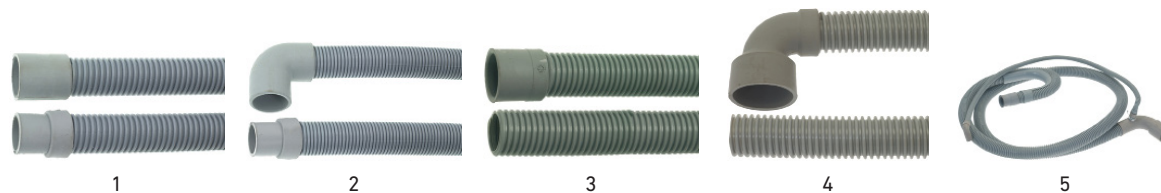

ZULAUFSCHLÄUCHE AUS PVC MIT METALLANSCHLÜSSEN

Bild	Code	DN	Anschlüsse	Länge (mm)	Max. Temperatur (°C)	Max. Druck (bar)	Zulassungen
1	3449058	13	3/4"F - 3/4"F	1000	90	15	WRAS
1	520888	13	3/4"F - 3/4"F	1500	90	15	WRAS
1	3449004	13	3/4"F - 3/4"F	2000	90	15	WRAS
1	3449005	13	3/4"F - 3/4"F	2500	90	15	WRAS
2	3449060	13	3/4"F - 3/4"F	1000	90	10	WRAS
2	3449055	13	3/4"F - 3/4"F	1500	90	10	WRAS
2	3449056	13	3/4"F - 3/4"F	2000	90	10	WRAS
2	520011	13	3/4"F - 3/4"F	2000	90	10	VDE
2	3449057	13	3/4"F - 3/4"F	2500	90	10	WRAS
3	3449072	10	3/4"F - 3/4"F	2000	90	10	---

ABLAUF- SCHLAUCH

ABLAUFSCHLÄUCHE FÜR GESCHIRRRSPÜLER UND WASCHMASCHINEN

Bild	Code	Länge (mm)	Außen-ø der Schläuche (mm)	Innen-ø der Endstücke (mm)
1	3450034	1100	40	40 - 35
1	3450171	1500	25	22 - 20
1	530338	1500	24	40 - 22
1	507207	1500	29	24 - 24
1	530608	1500	29	28 - 24
1	3450189	1500	38	31.5 - 31.5
1	530573	1500	38	40 - 31
1	504253	1600	39	40 - 35
1	3450123	1700	24	21 - 19
1	530570	2000	23	29 - 21
1	530607	2000	29	28 - 24
1	530399	2000	35	32 - 32
1	530574	2000	38	40 - 31
2	530372	1000	24	21 - 21
2	3450057	1500	24	21.5 - 19
2	530064	1500	24	40 - 22
2	530571	1500	28	28 - 24
2	519272	1500	38	40 - 31
2	504939	1600	29	40 - 35
2	518638	1700	29	29 - 29
2	505084	2000	24	21 - 21
2	D450022	2000	24	22 - 19
2	530572	2000	28	28 - 24
2	3450173	2100	25	22 - 19
2	530819	2500	24	21 - 19
2	530613	3000	25	21.5 - 19
3	508043	2000	25	19
3	530587	2000	34	33
3	3450033	3000	33	33
4	505082	1500	29	47
4	505411	1500	32	40
4	518068	1900	42	50
4	3450098	2000	20	20
4	505081	2000	32	40
5	504291	2000	27	28 - 20 - Überlaufrohr 800 mm