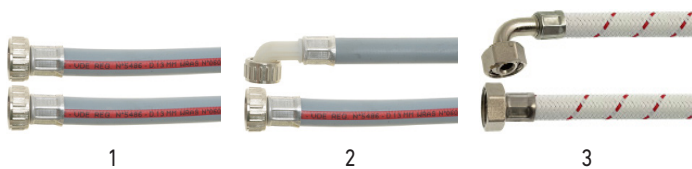

ZULAUFSCHLÄUCHE AUS PVC MIT METALLANSCHLÜSSEN

Bild	Code	DN	Anschlüsse	Länge (mm)	Max. Temperatur (°C)	Max. Druck (bar)	Zulassungen
1	3449058	13	3/4"F - 3/4"F	1000	90	15	WRAS
1	520888	13	3/4"F - 3/4"F	1500	90	15	WRAS
1	3449004	13	3/4"F - 3/4"F	2000	90	15	WRAS
1	3449005	13	3/4"F - 3/4"F	2500	90	15	WRAS
2	3449060	13	3/4"F - 3/4"F	1000	90	10	WRAS
2	3449055	13	3/4"F - 3/4"F	1500	90	10	WRAS
2	3449056	13	3/4"F - 3/4"F	2000	90	10	WRAS
2	520011	13	3/4"F - 3/4"F	2000	90	10	VDE
2	3449057	13	3/4"F - 3/4"F	2500	90	10	WRAS
3	3449072	10	3/4"F - 3/4"F	2000	90	10	---

ABLAUF- SCHLAUCH

ABLAUFSCHLÄUCHE FÜR GESCHIRRRSPÜLER UND WASCHMASCHINEN

Bild	Code	Länge (mm)	Außen-ø der Schläuche (mm)	Innen-ø der Endstücke (mm)
1	3450034	1100	40	40 - 35
1	3450171	1500	25	22 - 20
1	530338	1500	24	40 - 22
1	507207	1500	29	24 - 24
1	530608	1500	29	28 - 24
1	3450189	1500	38	31.5 - 31.5
1	530573	1500	38	40 - 31
1	504253	1600	39	40 - 35
1	3450123	1700	24	21 - 19
1	530570	2000	23	29 - 21
1	530607	2000	29	28 - 24
1	530399	2000	35	32 - 32
1	530574	2000	38	40 - 31
2	530372	1000	24	21 - 21
2	3450057	1500	24	21.5 - 19
2	530064	1500	24	40 - 22
2	530571	1500	28	28 - 24
2	519272	1500	38	40 - 31
2	504939	1600	29	40 - 35
2	518638	1700	29	29 - 29
2	505084	2000	24	21 - 21
2	D450022	2000	24	22 - 19
2	530572	2000	28	28 - 24
2	3450173	2100	25	22 - 19
2	530819	2500	24	21 - 19
2	530613	3000	25	21.5 - 19
3	508043	2000	25	19
3	530587	2000	34	33
3	3450033	3000	33	33
4	505082	1500	29	47
4	505411	1500	32	40
4	518068	1900	42	50
4	3450098	2000	20	20
4	505081	2000	32	40
5	504291	2000	27	28 - 20 - Überlaufrohr 800 mm