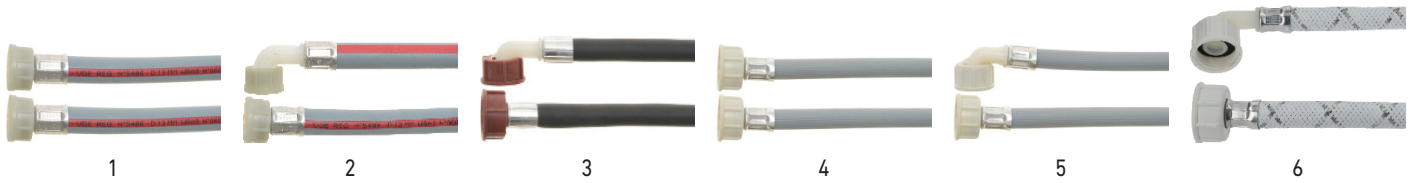

UNIVERSAL- SCHLÄUCHE

*Eingangs- und Ablaufschläuche
Top-Seller*

ZULAUF- SCHLAUCH

ZULAUFSCHLÄUCHE AUS PVC MIT NYLONANSCHLÜSSEN

Bild	Code	DN	Anschlüsse	Länge (mm)	Max. Temperatur (°C)	Max. Druck (bar)	Zulassungen
1	3449338	13	3/4"F - 3/4"F	1000	90	10	WRAS
1	520630	13	3/4"F - 3/4"F	1000	90	10	VDE
1	3449330	13	3/4"F - 3/4"F	1500	90	10	WRAS
1	520631	13	3/4"F - 3/4"F	1500	90	10	VDE
1	3449339	13	3/4"F - 3/4"F	2000	90	10	WRAS
2	3449326	13	3/4"F - 3/4"F	1000	90	10	WRAS
2	520010	13	3/4"F - 3/4"F	1500	90	10	WRAS
2	3449327	13	3/4"F - 3/4"F	2000	90	10	WRAS
2	3449328	13	3/4"F - 3/4"F	2500	90	10	WRAS
2	520012	13	3/4"F - 3/4"F	2500	90	10	VDE
2	520013	13	3/4"F - 3/4"F	3000	90	10	VDE
3	3449001	10	3/4"F - 3/4"F	1500	90	10	---
4	3449322	10	3/4"F - 3/4"F	1500	25	20	---
4	3449323	10	3/4"F - 3/4"F	2500	25	20	---
5	3449318	10	3/4"F - 3/4"F	1500	25	20	---
5	3449319	10	3/4"F - 3/4"F	2000	25	20	---
5	3449320	10	3/4"F - 3/4"F	2500	25	20	---
5	3449321	10	3/4"F - 3/4"F	3000	25	20	---
6	521291	10	3/4"F - 3/4"F	2000	90	15	---

ZULAUFSCHLÄUCHE AUS PVC MIT METALLANSCHLÜSSEN

Bild	Code	DN	Anschlüsse	Länge (mm)	Max. Temperatur (°C)	Max. Druck (bar)	Zulassungen
1	3449058	13	3/4"F - 3/4"F	1000	90	15	WRAS
1	520888	13	3/4"F - 3/4"F	1500	90	15	WRAS
1	3449004	13	3/4"F - 3/4"F	2000	90	15	WRAS
1	3449005	13	3/4"F - 3/4"F	2500	90	15	WRAS
2	3449060	13	3/4"F - 3/4"F	1000	90	10	WRAS
2	3449055	13	3/4"F - 3/4"F	1500	90	10	WRAS
2	3449056	13	3/4"F - 3/4"F	2000	90	10	WRAS
2	520011	13	3/4"F - 3/4"F	2000	90	10	VDE
2	3449057	13	3/4"F - 3/4"F	2500	90	10	WRAS
3	3449072	10	3/4"F - 3/4"F	2000	90	10	---