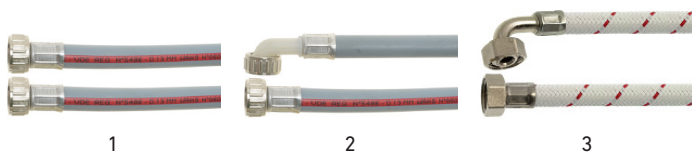

TUBI CARICO PVC CON RACCORDI METALLICI

Foto	Codice	DN	Attacchi	Lunghezza (mm)	Temperatura max (°C)	Pressione max (bar)	Omologazioni
1	3449058	13	3/4"F - 3/4"F	1000	90	15	WRAS
1	520888	13	3/4"F - 3/4"F	1500	90	15	WRAS
1	3449004	13	3/4"F - 3/4"F	2000	90	15	WRAS
1	3449005	13	3/4"F - 3/4"F	2500	90	15	WRAS
2	3449060	13	3/4"F - 3/4"F	1000	90	10	WRAS
2	3449055	13	3/4"F - 3/4"F	1500	90	10	WRAS
2	3449056	13	3/4"F - 3/4"F	2000	90	10	WRAS
2	520011	13	3/4"F - 3/4"F	2000	90	10	VDE
2	3449057	13	3/4"F - 3/4"F	2500	90	10	WRAS
3	3449072	10	3/4"F - 3/4"F	2000	90	10	---

TUBI DI SCARICO

TUBI SCARICO LAVASTOVIGLIE E LAVABIANCHERIA

Foto	Codice	Lunghezza (mm)	ø esterno tubo (mm)	ø interno manicotti (mm)
1	3450034	1100	40	40 - 35
1	3450171	1500	25	22 - 20
1	530338	1500	24	40 - 22
1	507207	1500	29	24 - 24
1	530608	1500	29	28 - 24
1	3450189	1500	38	31.5 - 31.5
1	530573	1500	38	40 - 31
1	504253	1600	39	40 - 35
1	3450123	1700	24	21 - 19
1	530570	2000	23	29 - 21
1	530607	2000	29	28 - 24
1	530399	2000	35	32 - 32
1	530574	2000	38	40 - 31
2	530372	1000	24	21 - 21
2	3450057	1500	24	21.5 - 19
2	530064	1500	24	40 - 22
2	530571	1500	28	28 - 24
2	519272	1500	38	40 - 31
2	504939	1600	29	40 - 35
2	518638	1700	29	29 - 29
2	505084	2000	24	21 - 21
2	D450022	2000	24	22 - 19
2	530572	2000	28	28 - 24
2	3450173	2100	25	22 - 19
2	530819	2500	24	21 - 19
2	530613	3000	25	21.5 - 19
3	508043	2000	25	19
3	530587	2000	34	33
3	3450033	3000	33	33
4	505082	1500	29	47
4	505411	1500	32	40
4	518068	1900	42	50
4	3450098	2000	20	20
4	505081	2000	32	40
5	504291	2000	27	28 - 20 - tubo troppo pieno 800 mm