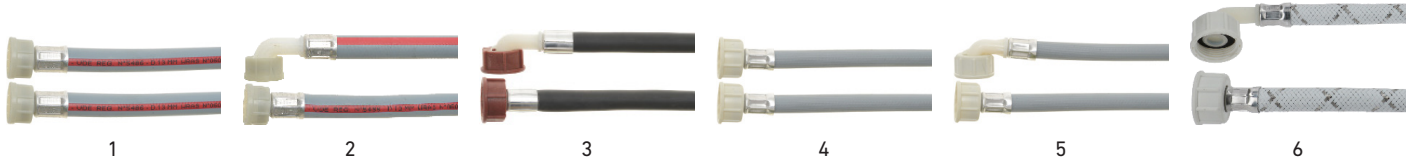

TUBI UNIVERSALI

*Top seller - tubi di carico
e scarico*

TUBI DI CARICO

TUBI CARICO PVC CON RACCORDI NYLON

Foto	Codice	DN	Attacchi	Lunghezza (mm)	Temperatura max (°C)	Pressione max (bar)	Omologazioni
1	3449338	13	3/4"F - 3/4"F	1000	90	10	WRAS
1	520630	13	3/4"F - 3/4"F	1000	90	10	VDE
1	3449330	13	3/4"F - 3/4"F	1500	90	10	WRAS
1	520631	13	3/4"F - 3/4"F	1500	90	10	VDE
1	3449339	13	3/4"F - 3/4"F	2000	90	10	WRAS
2	3449326	13	3/4"F - 3/4"F	1000	90	10	WRAS
2	520010	13	3/4"F - 3/4"F	1500	90	10	WRAS
2	3449327	13	3/4"F - 3/4"F	2000	90	10	WRAS
2	3449328	13	3/4"F - 3/4"F	2500	90	10	WRAS
2	520012	13	3/4"F - 3/4"F	2500	90	10	VDE
2	520013	13	3/4"F - 3/4"F	3000	90	10	VDE
3	3449001	10	3/4"F - 3/4"F	1500	90	10	---
4	3449322	10	3/4"F - 3/4"F	1500	25	20	---
4	3449323	10	3/4"F - 3/4"F	2500	25	20	---
5	3449318	10	3/4"F - 3/4"F	1500	25	20	---
5	3449319	10	3/4"F - 3/4"F	2000	25	20	---
5	3449320	10	3/4"F - 3/4"F	2500	25	20	---
5	3449321	10	3/4"F - 3/4"F	3000	25	20	---
6	521291	10	3/4"F - 3/4"F	2000	90	15	---