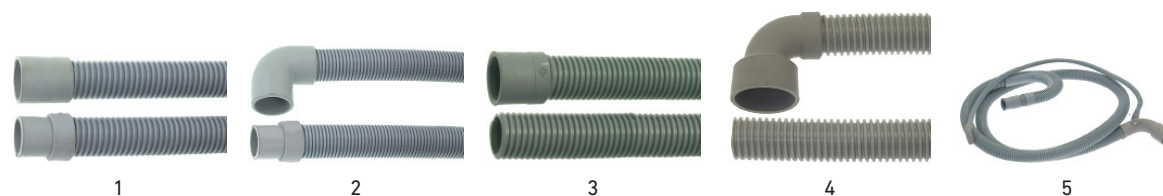

TUBI DI SCARICO

TUBI SCARICO LAVASTOVIGLIE E LAVABIANCHERIA

Foto	Codice	Lunghezza (mm)	ø esterno tubo (mm)	ø interno manicotti (mm)
1	3450034	1100	40	40 - 35
1	3450171	1500	25	22 - 20
1	530338	1500	24	40 - 22
1	507207	1500	29	24 - 24
1	530608	1500	29	28 - 24
1	3450189	1500	38	31.5 - 31.5
1	530573	1500	38	40 - 31
1	504253	1600	39	40 - 35
1	3450123	1700	24	21 - 19
1	530570	2000	23	29 - 21
1	530607	2000	29	28 - 24
1	530399	2000	35	32 - 32
1	530574	2000	38	40 - 31
2	530372	1000	24	21 - 21
2	3450057	1500	24	21.5 - 19
2	530064	1500	24	40 - 22
2	530571	1500	28	28 - 24
2	519272	1500	38	40 - 31
2	504939	1600	29	40 - 35
2	518638	1700	29	29 - 29
2	505084	2000	24	21 - 21
2	D450022	2000	24	22 - 19
2	530572	2000	28	28 - 24
2	3450173	2100	25	22 - 19
2	530819	2500	24	21 - 19
2	530613	3000	25	21.5 - 19
3	508043	2000	25	19
3	530587	2000	34	33
3	3450033	3000	33	33
4	505082	1500	29	47
4	505411	1500	32	40
4	518068	1900	42	50
4	3450098	2000	20	20
4	505081	2000	32	40
5	504291	2000	27	28 - 20 - tubo troppo pieno 800 mm