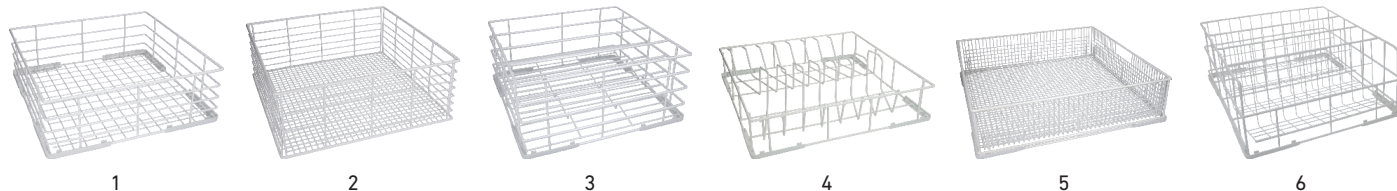

 SCOPRI LA GAMMA COMPLETA SUL SITO WEB!

CESTI IN FILO DI FERRO PLASTIFICATO

CESTI LAVAGGIO QUADRATI IN FILO DI FERRO PLASTIFICATO

Foto	Codice	Dimensioni (mm) L x D x H	Specifiche tecniche
1	971001	350 x 350 x 115	---
2	971007	370 x 370 x 140	---
3	3055617	390 x 390 x 170	3 file - per bicchieri ø max. 110 mm
3	3055618	390 x 390 x 170	4 file - per bicchieri ø max. 85 mm
1	3055616	390 x 390 x 200	---
1	3055223	400 x 400 x 140	---
3	970065	400 x 400 x 170	4 file - per bicchieri ø max. 85 mm
4	971032	450 x 450 x 100	per 14 piatti
4	3055011	500 x 500 x 100	per 22 piatti
5	970074	500 x 500 x 120	---
1	3055613	500 x 500 x 150	---
6	730600	500 x 500 x 170	4 file - per bicchieri ø max. 110 mm
6	3055737	500 x 500 x 170	5 file - per bicchieri ø max. 85 mm
5	3055519	550 x 550 x 110	---

CESTI LAVAGGIO QUADRATI IN FILO DI FERRO PLASTIFICATO

Foto	Codice	Dimensioni (mm) L x D x H	Specifiche tecniche
1	970067	400 x 400 x 100	---
5	970069	400 x 400 x 110	per 16 piatti
2	971024	400 x 400 x 170	3 file - per bicchieri ø max. 120 mm
2	970065	400 x 400 x 170	4 file - per bicchieri ø max. 85 mm
2	970066	400 x 400 x 200	4 file - per bicchieri ø max. 85 mm
5	970071	500 x 500 x 100	per 18 piatti
6	971046	500 x 500 x 110	per 9 piatti
3	970074	500 x 500 x 120	---
4	970075	500 x 500 x 140	5 file - per bicchieri ø max. 90 mm
4	970076	500 x 500 x 195	5 file - per bicchieri ø max. 90 mm
1	970073	500 x 500 x 200	---