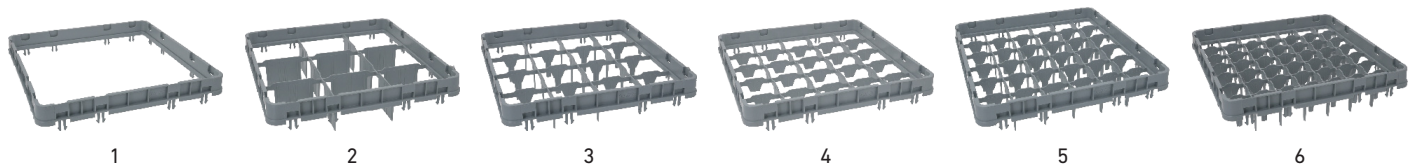

SCOPRI LA GAMMA COMPLETA SUL SITO WEB!

CESTI IN PLASTICA E ACCESSORI

CAMBRO
TRUSTED FOR GENERATIONS®

CESTI LAVAGGIO QUADRATI IN PLASTICA MARCA CAMBRO

Foto	Codice	Dimensioni (mm) L x D x H	Specifiche tecniche
1	972100	500 x 500 x 101	fondo a maglia larga
2	972101	500 x 500 x 101	fondo a maglia stretta
3	972102	500 x 500 x 101	per piatti
4	972103	500 x 500 x 101	per 20 tazze
5	972129	500 x 500 x 142	per 25 bicchieri
6	972104	500 x 500 x 101	per vassoi

ACCESSORI LAVAGGIO QUADRATI IN PLASTICA MARCA CAMBRO

Foto	Codice	Dimensioni (mm) L x D x H	Specifiche tecniche
1	972106	500 x 500 x 51	---
2	972107	500 x 500 x 51	per 9 bicchieri ø 150 mm - aletta lunga
3	972108	500 x 500 x 51	per 16 bicchieri ø 111 mm - aletta lunga
3	972113	500 x 500 x 51	per 16 bicchieri ø 111 mm - aletta corta
3	972105	500 x 500 x 51	per 20 tazze 111 x 89 mm - aletta corta
4	972109	500 x 500 x 51	per 25 bicchieri ø 89 mm - aletta lunga
4	972114	500 x 500 x 51	per 25 bicchieri ø 89 mm - aletta corta
5	972110	500 x 500 x 51	per 36 bicchieri ø 73 mm - aletta lunga
5	972115	500 x 500 x 51	per 36 bicchieri ø 73 mm - aletta corta
6	972111	500 x 500 x 51	per 49 bicchieri ø 62 mm - aletta lunga
6	972116	500 x 500 x 51	per 49 bicchieri ø 62 mm - aletta corta