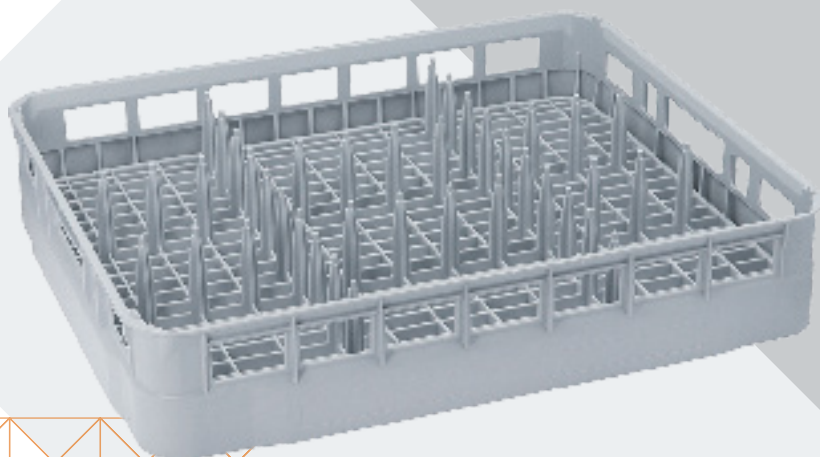

CESTI E ACCESSORI

*Per piatti, bicchieri,
tazze e posate*

CESTI IN PLASTICA E ACCESSORI

CESTI LAVAGGIO QUADRATI IN PLASTICA

MADE IN ITALY

Foto	Codice	Dimensioni (mm) L x D x H	Specifiche tecniche
1	971058	350 x 350 x 150	fondo a maglia larga
1	971097	380 x 380 x 150	fondo a maglia larga
2	970693	400 x 400 x 110	per piatti
1	971078	400 x 400 x 150	fondo a maglia larga
3	970695	450 x 450 x 100	fondo a maglia larga
1	970696	450 x 450 x 165	fondo a maglia larga
4	970694	450 x 450 x 105	per piatti
3	976002	500 x 500 x 106	fondo a maglia stretta
4	976003	500 x 500 x 106	per piatti
5	976030	500 x 500 x 106	per vassoi

CONTENITORI PORTAPOSATE

MADE IN ITALY

Foto	Codice	Dimensioni (mm) L x D x H	Specifiche tecniche
1	976013	105 x 105 x 135	---
2	976011	ø 110 x 125	---
3	976016	113 x 113 x 130	---
4	972011	ø 115 x 135	---
5	970349	130 x 55 x 100	---

CESTI IN PLASTICA E ACCESSORI

CESTI LAVAGGIO ROTONDI IN PLASTICA

MADE IN ITALY

1

Foto	Codice	ø esterno (mm)	Altezza (mm)	Specifiche tecniche
1	3055481	355	160	---
1	970828	355	160	con anello inferiore ø 280 mm
1	3055751	380	170	---
1	970699	380	170	con anello inferiore ø 280 mm
1	3055221	380	170	con anello inferiore ø 320 mm
1	975019	400	180	---
1	970827	400	180	con anello inferiore ø 280 mm

SCOPRI LA GAMMA COMPLETA SUL SITO WEB!

CESTI IN PLASTICA E ACCESSORI

CAMBRO
TRUSTED FOR GENERATIONS®

CESTI LAVAGGIO QUADRATI IN PLASTICA MARCA CAMBRO

Foto	Codice	Dimensioni (mm) L x D x H	Specifiche tecniche
1	972100	500 x 500 x 101	fondo a maglia larga
2	972101	500 x 500 x 101	fondo a maglia stretta
3	972102	500 x 500 x 101	per piatti
4	972103	500 x 500 x 101	per 20 tazze
5	972129	500 x 500 x 142	per 25 bicchieri
6	972104	500 x 500 x 101	per vassoi