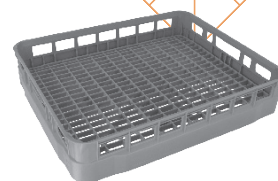

CESTI E ACCESSORI

*Per piatti, bicchieri,
tazze e posate*

CESTI IN PLASTICA E ACCESSORI

CESTI LAVAGGIO QUADRATI IN PLASTICA

MADE IN ITALY

Foto	Codice	Dimensioni (mm) L x D x H	Specifiche tecniche
1	971058	350 x 350 x 150	fondo a maglia larga
1	971097	380 x 380 x 150	fondo a maglia larga
2	970693	400 x 400 x 110	per piatti
1	971078	400 x 400 x 150	fondo a maglia larga
3	970695	450 x 450 x 100	fondo a maglia larga
1	970696	450 x 450 x 165	fondo a maglia larga
4	970694	450 x 450 x 105	per piatti
3	976002	500 x 500 x 106	fondo a maglia stretta
4	976003	500 x 500 x 106	per piatti
5	976030	500 x 500 x 106	per vassoi

CONTENITORI PORTAPOSATE

MADE IN ITALY

Foto	Codice	Dimensioni (mm) L x D x H	Specifiche tecniche
1	976013	105 x 105 x 135	---
2	976011	ø 110 x 125	---
3	976016	113 x 113 x 130	---
4	972011	ø 115 x 135	---
5	970349	130 x 55 x 100	---

CESTI IN PLASTICA E ACCESSORI

CESTI LAVAGGIO ROTONDI IN PLASTICA

MADE IN ITALY

1

Foto	Codice	ø esterno (mm)	Altezza (mm)	Specifiche tecniche
1	3055481	355	160	---
1	970828	355	160	con anello inferiore ø 280 mm
1	3055751	380	170	---
1	970699	380	170	con anello inferiore ø 280 mm
1	3055221	380	170	con anello inferiore ø 320 mm
1	975019	400	180	---
1	970827	400	180	con anello inferiore ø 280 mm

SCOPRI LA GAMMA COMPLETA SUL SITO WEB!

CESTI IN PLASTICA E ACCESSORI

CAMBRO
TRUSTED FOR GENERATIONS®

CESTI LAVAGGIO QUADRATI IN PLASTICA MARCA CAMBRO

Foto	Codice	Dimensioni (mm) L x D x H	Specifiche tecniche
1	972100	500 x 500 x 101	fondo a maglia larga
2	972101	500 x 500 x 101	fondo a maglia stretta
3	972102	500 x 500 x 101	per piatti
4	972103	500 x 500 x 101	per 20 tazze
5	972129	500 x 500 x 142	per 25 bicchieri
6	972104	500 x 500 x 101	per vassoi