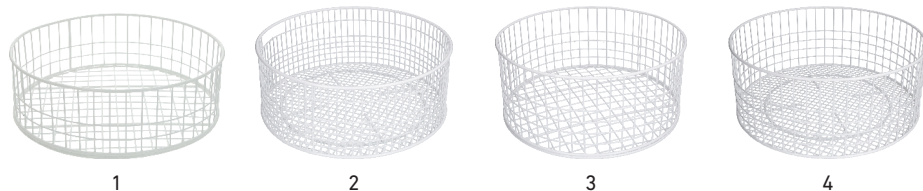

 SCOPRI LA GAMMA COMPLETA SUL SITO WEB!

CESTI IN FILO DI FERRO PLASTIFICATO

CESTI LAVAGGIO QUADRATI IN FILO DI FERRO PLASTIFICATO

Foto	Codice	Dimensioni (mm) L x D x H	Specifiche tecniche
1	971001	350 x 350 x 115	---
2	971007	370 x 370 x 140	---
3	3055617	390 x 390 x 170	3 file - per bicchieri ø max. 110 mm
3	3055618	390 x 390 x 170	4 file - per bicchieri ø max. 85 mm
1	3055616	390 x 390 x 200	---
1	3055223	400 x 400 x 140	---
3	970065	400 x 400 x 170	4 file - per bicchieri ø max. 85 mm
4	971032	450 x 450 x 100	per 14 piatti
4	3055011	500 x 500 x 100	per 22 piatti
5	970074	500 x 500 x 120	---
1	3055613	500 x 500 x 150	---
6	730600	500 x 500 x 170	4 file - per bicchieri ø max. 110 mm
6	3055737	500 x 500 x 170	5 file - per bicchieri ø max. 85 mm
5	3055519	550 x 550 x 110	---

CESTI LAVAGGIO QUADRATI IN FILO DI FERRO PLASTIFICATO

Foto	Codice	Dimensioni (mm) L x D x H	Specifiche tecniche
1	970067	400 x 400 x 100	---
5	970069	400 x 400 x 110	per 16 piatti
2	971024	400 x 400 x 170	3 file - per bicchieri ø max. 120 mm
2	970065	400 x 400 x 170	4 file - per bicchieri ø max. 85 mm
2	970066	400 x 400 x 200	4 file - per bicchieri ø max. 85 mm
5	970071	500 x 500 x 100	per 18 piatti
6	971046	500 x 500 x 110	per 9 piatti
3	970074	500 x 500 x 120	---
4	970075	500 x 500 x 140	5 file - per bicchieri ø max. 90 mm
4	970076	500 x 500 x 195	5 file - per bicchieri ø max. 90 mm
1	970073	500 x 500 x 200	---

CESTI IN FILO DI FERRO PLASTIFICATO

CESTI LAVAGGIO ROTONDI IN FILO DI FERRO PLASTIFICATO

Foto	Codice	ø esterno (mm)	Altezza (mm)	Specifiche tecniche
1	3055233	350	110	---
2	970308	350	140	con anello inferiore ø 280 mm
1	970580	370	120	---
3	970320	385	170	---
4	3055049	400	170	con anello inferiore ø 280 mm
4	3055735	400	170	con anello inferiore ø 280 mm
2	970520	455	170	con anello inferiore ø 390 mm