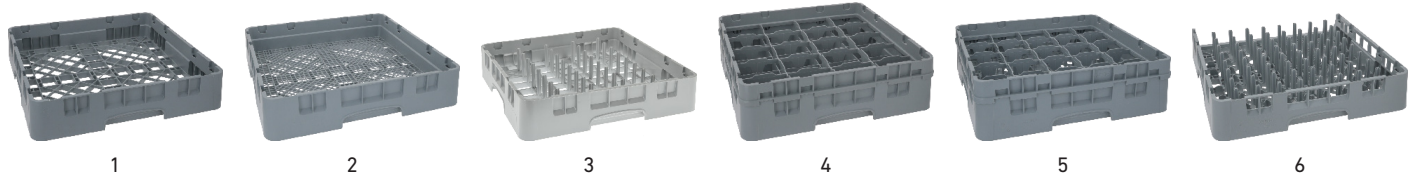

CESTI IN PLASTICA E ACCESSORI

CESTI LAVAGGIO ROTONDI IN PLASTICA

MADE IN ITALY

1

Foto	Codice	ø esterno (mm)	Altezza (mm)	Specifiche tecniche
1	3055481	355	160	---
1	970828	355	160	con anello inferiore ø 280 mm
1	3055751	380	170	---
1	970699	380	170	con anello inferiore ø 280 mm
1	3055221	380	170	con anello inferiore ø 320 mm
1	975019	400	180	---
1	970827	400	180	con anello inferiore ø 280 mm

SCOPRI LA GAMMA COMPLETA SUL SITO WEB!

CESTI IN PLASTICA E ACCESSORI

CAMBRO
TRUSTED FOR GENERATIONS®

CESTI LAVAGGIO QUADRATI IN PLASTICA MARCA CAMBRO

Foto	Codice	Dimensioni (mm) L x D x H	Specifiche tecniche
1	972100	500 x 500 x 101	fondo a maglia larga
2	972101	500 x 500 x 101	fondo a maglia stretta
3	972102	500 x 500 x 101	per piatti
4	972103	500 x 500 x 101	per 20 tazze
5	972129	500 x 500 x 142	per 25 bicchieri
6	972104	500 x 500 x 101	per vassoi

ACCESSORI LAVAGGIO QUADRATI IN PLASTICA MARCA CAMBRO

Foto	Codice	Dimensioni (mm) L x D x H	Specifiche tecniche
1	972106	500 x 500 x 51	---
2	972107	500 x 500 x 51	per 9 bicchieri ø 150 mm - aletta lunga
3	972108	500 x 500 x 51	per 16 bicchieri ø 111 mm - aletta lunga
3	972113	500 x 500 x 51	per 16 bicchieri ø 111 mm - aletta corta
3	972105	500 x 500 x 51	per 20 tazze 111 x 89 mm - aletta corta
4	972109	500 x 500 x 51	per 25 bicchieri ø 89 mm - aletta lunga
4	972114	500 x 500 x 51	per 25 bicchieri ø 89 mm - aletta corta
5	972110	500 x 500 x 51	per 36 bicchieri ø 73 mm - aletta lunga
5	972115	500 x 500 x 51	per 36 bicchieri ø 73 mm - aletta corta
6	972111	500 x 500 x 51	per 49 bicchieri ø 62 mm - aletta lunga
6	972116	500 x 500 x 51	per 49 bicchieri ø 62 mm - aletta corta