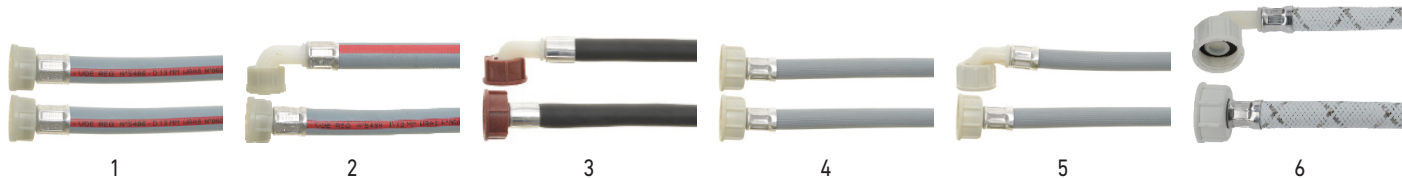

TUYAUX UNIVERSELS

*Meilleures ventes de tuyaux
universels d'entrée et sortie*

TUYAUX D'ENTREE

TUYAUX D'ALIMENTATION EN PVC AVEC RACCORDS EN NYLON

Photo	Code	DN	Raccords	Longueur (mm)	Temperature maxi (°C)	Pression maxi (bar)	Homologations
1	3449338	13	3/4"F - 3/4"F	1000	90	10	WRAS
1	520630	13	3/4"F - 3/4"F	1000	90	10	VDE
1	3449330	13	3/4"F - 3/4"F	1500	90	10	WRAS
1	520631	13	3/4"F - 3/4"F	1500	90	10	VDE
1	3449339	13	3/4"F - 3/4"F	2000	90	10	WRAS
2	3449326	13	3/4"F - 3/4"F	1000	90	10	WRAS
2	520010	13	3/4"F - 3/4"F	1500	90	10	WRAS
2	3449327	13	3/4"F - 3/4"F	2000	90	10	WRAS
2	3449328	13	3/4"F - 3/4"F	2500	90	10	WRAS
2	520012	13	3/4"F - 3/4"F	2500	90	10	VDE
2	520013	13	3/4"F - 3/4"F	3000	90	10	VDE
3	3449001	10	3/4"F - 3/4"F	1500	90	10	---
4	3449322	10	3/4"F - 3/4"F	1500	25	20	---
4	3449323	10	3/4"F - 3/4"F	2500	25	20	---
5	3449318	10	3/4"F - 3/4"F	1500	25	20	---
5	3449319	10	3/4"F - 3/4"F	2000	25	20	---
5	3449320	10	3/4"F - 3/4"F	2500	25	20	---
5	3449321	10	3/4"F - 3/4"F	3000	25	20	---
6	521291	10	3/4"F - 3/4"F	2000	90	15	---

TUYAUX D'ALIMENTATION EN PVC AVEC RACCORDS MÉTALLIQUES

Photo	Code	DN	Raccords	Longueur (mm)	Temperature maxi (°C)	Pression maxi (bar)	Homologations
1	3449058	13	3/4"F - 3/4"F	1000	90	15	WRAS
1	520888	13	3/4"F - 3/4"F	1500	90	15	WRAS
1	3449004	13	3/4"F - 3/4"F	2000	90	15	WRAS
1	3449005	13	3/4"F - 3/4"F	2500	90	15	WRAS
2	3449060	13	3/4"F - 3/4"F	1000	90	10	WRAS
2	3449055	13	3/4"F - 3/4"F	1500	90	10	WRAS
2	3449056	13	3/4"F - 3/4"F	2000	90	10	WRAS
2	520011	13	3/4"F - 3/4"F	2000	90	10	VDE
2	3449057	13	3/4"F - 3/4"F	2500	90	10	WRAS
3	3449072	10	3/4"F - 3/4"F	2000	90	10	---