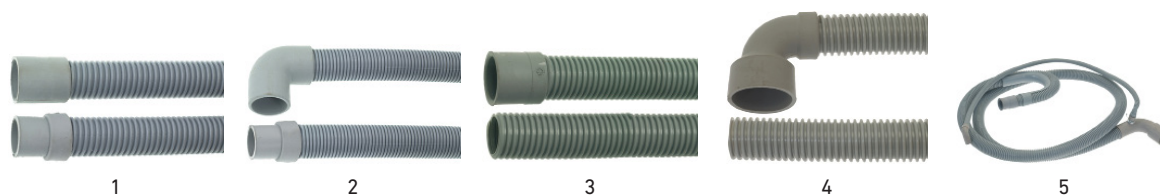

TUYAUX D'ALIMENTATION EN PVC AVEC RACCORDS MÉTALLIQUES

Photo	Code	DN	Raccords	Longueur (mm)	Temperature maxi (°C)	Pression maxi (bar)	Homologations
1	3449058	13	3/4"F - 3/4"F	1000	90	15	WRAS
1	520888	13	3/4"F - 3/4"F	1500	90	15	WRAS
1	3449004	13	3/4"F - 3/4"F	2000	90	15	WRAS
1	3449005	13	3/4"F - 3/4"F	2500	90	15	WRAS
2	3449060	13	3/4"F - 3/4"F	1000	90	10	WRAS
2	3449055	13	3/4"F - 3/4"F	1500	90	10	WRAS
2	3449056	13	3/4"F - 3/4"F	2000	90	10	WRAS
2	520011	13	3/4"F - 3/4"F	2000	90	10	VDE
2	3449057	13	3/4"F - 3/4"F	2500	90	10	WRAS
3	3449072	10	3/4"F - 3/4"F	2000	90	10	---

TUYAUX DE SORTIE

TUYAUX DE VIDANGE POUR LAVE-VAISSELLE ET LAVE-LINGE

Photo	Code	Longueur (mm)	Tuyaux ø extérieur (mm)	Embouts ø intérieur (mm)
1	3450034	1100	40	40 - 35
1	3450171	1500	25	22 - 20
1	530338	1500	24	40 - 22
1	507207	1500	29	24 - 24
1	530608	1500	29	28 - 24
1	3450189	1500	38	31.5 - 31.5
1	530573	1500	38	40 - 31
1	504253	1600	39	40 - 35
1	3450123	1700	24	21 - 19
1	530570	2000	23	29 - 21
1	530607	2000	29	28 - 24
1	530399	2000	35	32 - 32
1	530574	2000	38	40 - 31
2	530372	1000	24	21 - 21
2	3450057	1500	24	21.5 - 19
2	530064	1500	24	40 - 22
2	530571	1500	28	28 - 24
2	519272	1500	38	40 - 31
2	504939	1600	29	40 - 35
2	518638	1700	29	29 - 29
2	505084	2000	24	21 - 21
2	D450022	2000	24	22 - 19
2	530572	2000	28	28 - 24
2	3450173	2100	25	22 - 19
2	530819	2500	24	21 - 19
2	530613	3000	25	21.5 - 19
3	508043	2000	25	19
3	530587	2000	34	33
3	3450033	3000	33	33
4	505082	1500	29	47
4	505411	1500	32	40
4	518068	1900	42	50
4	3450098	2000	20	20
4	505081	2000	32	40
5	504291	2000	27	28 - 20 - tuyau de débordement 800mm