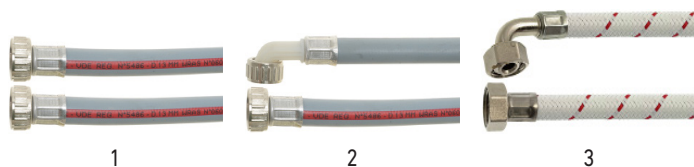

TUYAUX D'ALIMENTATION EN PVC AVEC RACCORDS MÉTALLIQUES

Photo	Code	DN	Raccords	Longueur (mm)	Temperature maxi (°C)	Pression maxi (bar)	Homologations
1	3449058	13	3/4"F - 3/4"F	1000	90	15	WRAS
1	520888	13	3/4"F - 3/4"F	1500	90	15	WRAS
1	3449004	13	3/4"F - 3/4"F	2000	90	15	WRAS
1	3449005	13	3/4"F - 3/4"F	2500	90	15	WRAS
2	3449060	13	3/4"F - 3/4"F	1000	90	10	WRAS
2	3449055	13	3/4"F - 3/4"F	1500	90	10	WRAS
2	3449056	13	3/4"F - 3/4"F	2000	90	10	WRAS
2	520011	13	3/4"F - 3/4"F	2000	90	10	VDE
2	3449057	13	3/4"F - 3/4"F	2500	90	10	WRAS
3	3449072	10	3/4"F - 3/4"F	2000	90	10	---

TUYAUX DE SORTIE

TUYAUX DE VIDANGE POUR LAVE-VAISSELLE ET LAVE-LINGE

Photo	Code	Longueur (mm)	Tuyaux ø extérieur (mm)	Embouts ø intérieur (mm)
1	3450034	1100	40	40 - 35
1	3450171	1500	25	22 - 20
1	530338	1500	24	40 - 22
1	507207	1500	29	24 - 24
1	530608	1500	29	28 - 24
1	3450189	1500	38	31.5 - 31.5
1	530573	1500	38	40 - 31
1	504253	1600	39	40 - 35
1	3450123	1700	24	21 - 19
1	530570	2000	23	29 - 21
1	530607	2000	29	28 - 24
1	530399	2000	35	32 - 32
1	530574	2000	38	40 - 31
2	530372	1000	24	21 - 21
2	3450057	1500	24	21.5 - 19
2	530064	1500	24	40 - 22
2	530571	1500	28	28 - 24
2	519272	1500	38	40 - 31
2	504939	1600	29	40 - 35
2	518638	1700	29	29 - 29
2	505084	2000	24	21 - 21
2	D450022	2000	24	22 - 19
2	530572	2000	28	28 - 24
2	3450173	2100	25	22 - 19
2	530819	2500	24	21 - 19
2	530613	3000	25	21.5 - 19
3	508043	2000	25	19
3	530587	2000	34	33
3	3450033	3000	33	33
4	505082	1500	29	47
4	505411	1500	32	40
4	518068	1900	42	50
4	3450098	2000	20	20
4	505081	2000	32	40
5	504291	2000	27	28 - 20 - tuyau de débordement 800mm